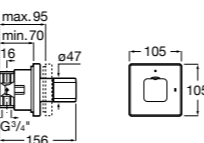

#### Aqualine Square

**5A094AC00** SQUARE - Встраиваемый запорный клапан. Установка с Арт. 525166703.  
**525166703** Скрытый монтажный блок для запорного клапана на 1 выход 3/4".