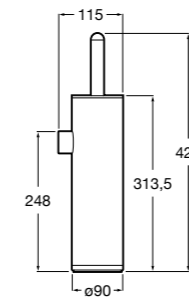

Hotel's

816726001 Настенный держатель для щетки.

Victoria

816666001 Настенный держатель для щетки. Крепление на болты или клей.