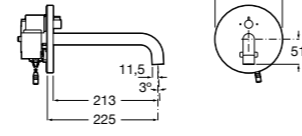

Sentronic-E

5A4602C00 Электронный смеситель для раковины, монтируемый на стену. Питание от сети 230 V. Включает источник питания. Необходимо укомплектовать 525874603.

525874603 Внутренняя часть электронного смесителя для раковины, монтируемого в стену. Питание от сети 230 V.