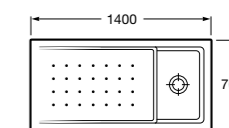

**Керамические душевые поддоны****Malta Walk-In**

Керамический душевой поддон с противоскользящим покрытием и с платформой венге.

373524000

**Malta**

Керамический душевой поддон.

	A	B	C	D
373516000	1200	800	65	180
373517000	1000	800	65	180
373505000	1200	750	65	175
373506000	1000	750	65	170
37450C000	1200	700	65	175
37450D000	1000	700	65	170
37450E000	900	700	65	170
373513000	1200	700	80	175
373512000	1000	700	80	170
373519000	900	700	80	170