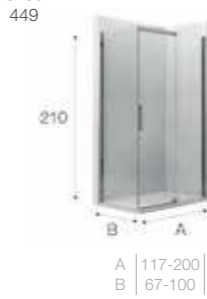

L2+LF Aerea
□ 449