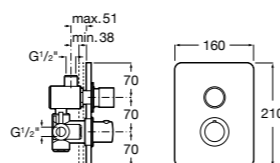

Смесители для душа/ встраиваемые / с термостатом

Avant

- **5A0679C00** Встраиваемый смеситель-термостат для душа.