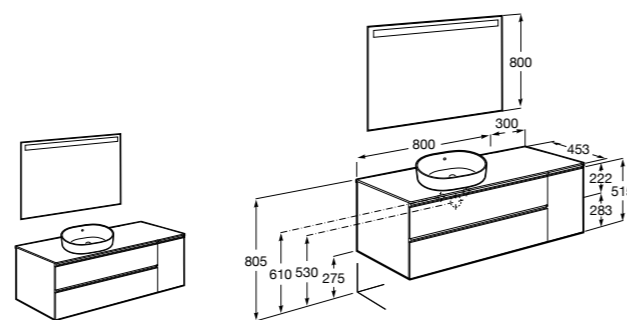

The Gap раковина справа

851504XXX UNIK - мебельный модуль для раковины справа. Базовый набор включает 2 ящика, 1 дверцу и столешницу, обработанную защитой от влаги.

851535XXX PASC - мебельный модуль для раковины справа. Базовый набор включает 2 ящика, 1 дверцу, столешницу, обработанную защитой от влаги и зеркало Eidos.

816829339 Набор из 2 ножек 275 мм для мебели со столешницей.

816829458 Набор из 2 ножек 275 мм для мебели со столешницей.