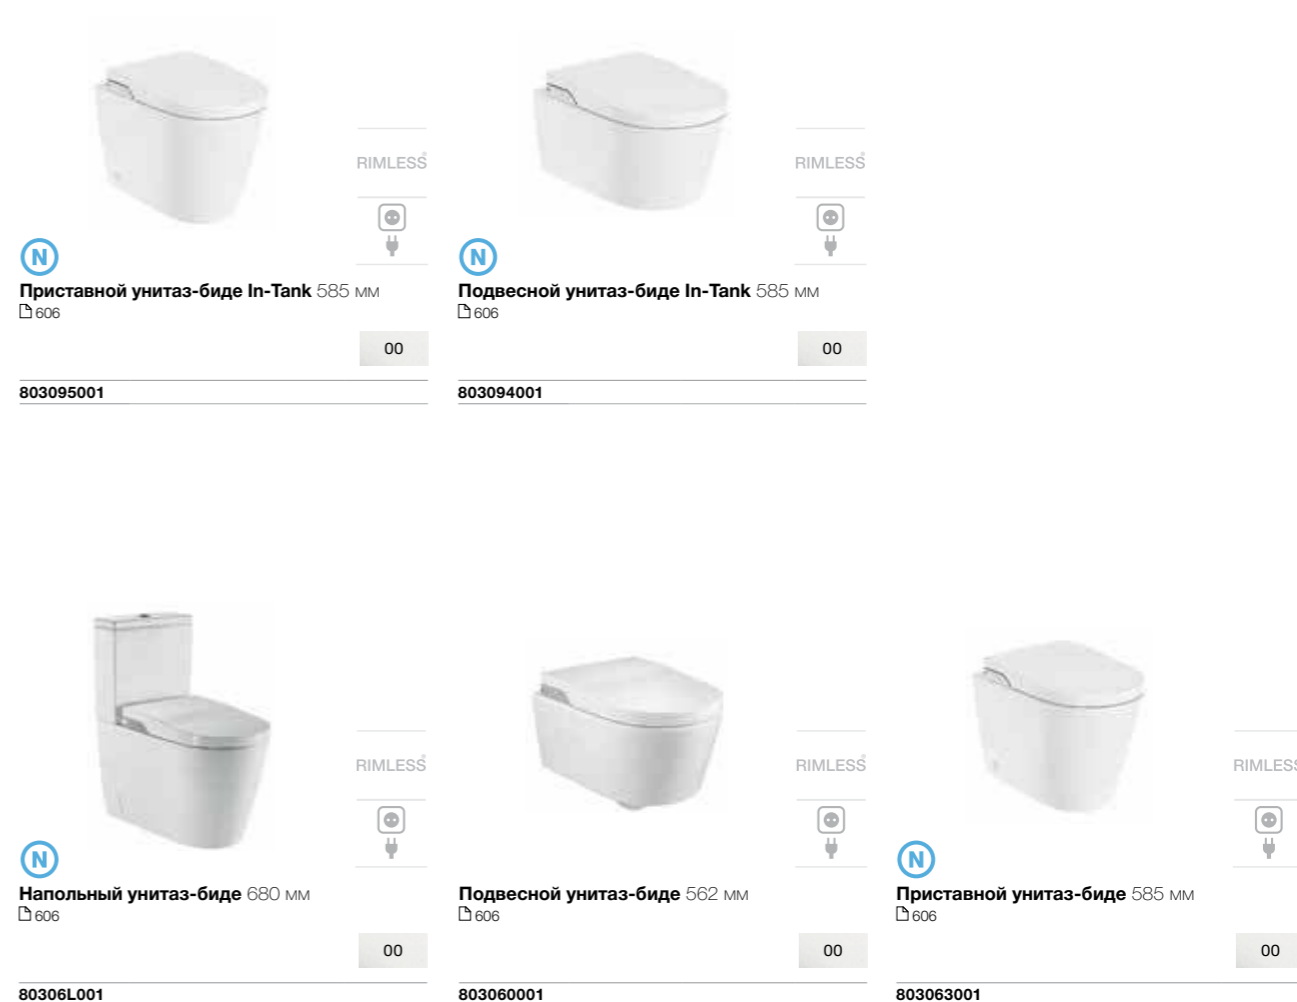

N

Приставной унитаз-биде In-Tank 585 мм
□ 606

RIMLESS

00

803095001

N

Подвесной унитаз-биде In-Tank 585 мм
□ 606

RIMLESS

00

803094001

N

Напольный унитаз-биде 680 мм
□ 606

RIMLESS

00

80306L001

N

Подвесной унитаз-биде 562 мм
□ 606

RIMLESS

00

803060001

N

Приставной унитаз-биде 585 мм
□ 606

RIMLESS

00

803063001

Омывание	Анальная зона	ДА	Пульт управления	Дистанционный	ДА	
	Дамский душ	ДА		Прямой доступ к функциям	ДА	
	Колебательное	ДА		Боковая вспомогательная панель	ДА	
	Подогрев воды	ДА		Разрядка ТОЛЬКО для модели IN-TANK	Бачок интегрирован в чашу	ДА
	Регулировка температуры воды	3 уровня			Объем смыва	4,5/3 л
	Регулировка интенсивности (давления) воды	3 уровня			Смыв без электричества	2/3 использования
Сушка	Регулировка положения форсунки	5 позиций	Гигиена	Съемное сиденье и крышка	ДА	
	Съемная форсунка	ДА		Самоочищающийся распылитель	ДА	
Сиденье	Количество форсунок	1	Съемный распылитель	ДА		
	Сушка	Регулировка температуры	3 уровня	Технология Rimless	ДА	
		Обнаружение пользователя	ДА	Скрытые крепления	ДА	
		Система «Мягкое закрывание»	ДА	Энергосбережение	Функция энергосбережения	ДА
Цветовая гамма		Белый	Кнопка ON/OFF		ДА	
Сиденье	Подсветка	ДА				
	Антибактериальный материал	ДА				
	Широкая и комфортная поверхность	ДА				

□ См. указанную страницу для получения дополнительной информации. Размеры указаны в мм.