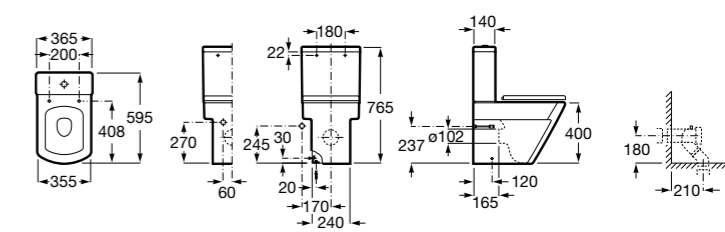

Leon

1. **342649000** Чаша унитаза с универсальным выпуском. Включен установочный комплект.
   341649000 Бачок с механизмом двойного смыва 6/3 литра с нижним подводом воды.
   ZRU9302943 Сиденье с крышкой тонкое.

Giralda

1. **342466000** Чаша SH.
   341469000 Бачок AI.
   ZRU9000046 Сиденье с крышкой.
   ZRU9000047 Сиденье с крышкой.

Унитазы напольные укороченные

Victoria

1. **342394..0** Чаша унитаза с вертикальным выпуском. Включен установочный комплект (B).
   34239U000 Чаша унитаза с косым выпуском. Включен установочный комплект (A).
   342399000 Чаша унитаза с горизонтальным выпуском. Включен установочный комплект (A).
   34139H..0 Бачок с механизмом двойного смыва 6/3 литра с боковым подводом воды. Включен установочный комплект, механизм для подвода воды и механизм смыва.
   34139Z000 Бачок с механизмом двойного смыва 6/3 литра с нижним подводом воды. Включен установочный комплект, механизм для подвода воды и механизм смыва.
   801B62..B Сиденье и крышка с механизмом «мягкое закрывание» для унитаза. Материал SUPRALIT®.
   801B60..B Сиденье и крышка с креплениями из нержавеющей стали для унитаза. Материал SUPRALIT®.
   801B66..B Сиденье и крышка с креплениями из пластика. Материал SUPRALIT®.
   ZRU8013900 Сиденье и крышка с креплениями из нержавеющей стали для унитаза.
   ZRU8013920 Сиденье и крышка с механизмом «мягкое закрывание» быстрого снятия для унитаза.

Victoria Nord

1. **342ND7000** Чаша SH.
   341ND0000 Бачок AI.
   ZRU9000023 Сиденье с крышкой.
   ZRU9302627 Сиденье с крышкой: черная крышка/белое сиденье.
   ZRU9000101 Сиденье с крышкой: черная крышка/белое сиденье.
   ZRU9000103 Сиденье с крышкой черное.
   ZRU9000102 Сиденье с крышкой черное.
   ZRU9302919 Сиденье с крышкой тонкое.

Размеры в мм

Hall