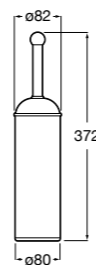

Tempo

817036001 Настенный держатель для щетки. Хром.

817036022 Настенный держатель для щетки. Покрытие Everlux титановый черный.