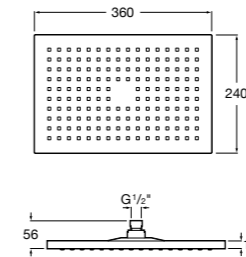

Rainsense

5B4050.0 Квадратная душевая насадка. Покрытие Everflux. Кронштейн покупается отдельно.

Rainsense

5B3050C00 Прямоугольная душевая насадка. Хромированный ABS-пластик. Кронштейн покупается отдельно.