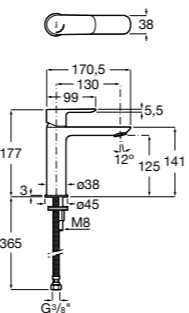

Cala ®

1. **5A336EC00** Смеситель для раковины, гладкий корпус, Mezzo, с гибкой подводкой. Cold start.