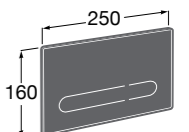

EP-1 Dual Electronica ©

890104008 EP1 - Двойной смыв, электронная, отделка стекло. Автоматический или ручной смыв. Настраиваемая цветная подсветка. Совместима со всеми системами инсталляций Роса. Бесконтактный смыв с помощью датчика присутствия. Подходит для установки в частных и общественных местах.