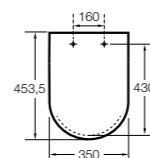

#### The Gap Square

- 801470..4** Сиденье и крышка для унитаза.
- 801472..4** Сиденье и крышка с механизмом «мягкое закрытие» для унитаза.