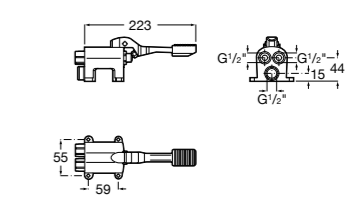

Instant Foot

505128800 Педальный смеситель с прогрессивным смешиванием. Установка на полу.