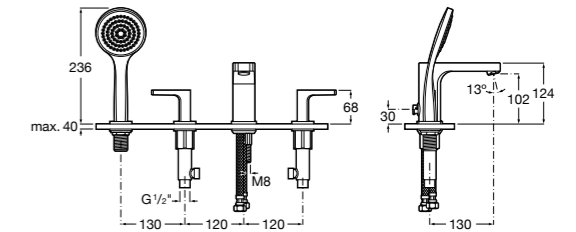

Insignia

5A183AC00 Монтируемый на край ванны двухвентильный смеситель для ванны-душа с изливом 130 мм, с душевой лейкой и гибким шлангом.

L90

5A9801C00 Монтируемый на край ванны двухвентильный смеситель для ванны-душа с изливом 197 мм, с душевой лейкой и гибким шлангом.

L90

5A9901C00 Монтируемый на край ванны двухвентильный смеситель для ванны-душа с изливом 130 мм, с душевой лейкой и гибким шлангом.

L90

5A0901C00 Монтируемый на край ванны однорычажный смеситель для ванны-душа, гибкая душевая лейка L90 1,75 м. Излив 197 мм.

Размеры в мм

L90

5A1801C00 Монтируемый на край ванны двухвентильный смеситель для ванны-душа с изливом 130 мм, с душевой лейкой и гибким шлангом.

Pals

5A986DC00 Монтируемый на край ванны смеситель для ванны-душа с центральным изливом, с переключателем и душевой лейкой.

Loft

5A0943C00 Монтируемый на край ванны смеситель с высоким изливом для ванны и душа с переключателем, душевой лейкой и гибким душевым шлангом 1,75 м.

Carmen

5A094BC00 Встраиваемый смеситель для ванны-душа с переключателем потока.

Размеры в мм