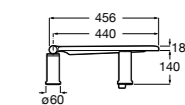

Сиденья и крышки для унитазов, снятых с производства