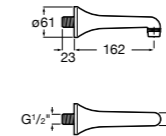

Fluent

5A4A24C00 Кран для раковины с аэратором. Подвод одной воды. Ограничитель расхода 5 л/мин.

Avant

5A7979C00 Кран для раковины, встраиваемый в стену, с длинным изливом, 190 мм. С аэратором.

Fluent

5A4B24C00 Кран для раковины с аэратором. Подвод одной воды. Ограничитель расхода 5 л/мин.

Avant

5A7879C00 Кран для раковины, встраиваемый в стену, с длинным изливом, 150 мм. С аэратором.

Смесители для раковины / встраиваемые / электронные

Instant

5A4279C00 Кран для раковины с аэратором. Подвод одной воды.

Sentronic-E

5A4602C00 Электронный смеситель для раковины, монтируемый на стену. Питание от сети 230 V. Включает источник питания. Необходимо укомплектовать 525874603.

525874603 Внутренняя часть электронного смесителя для раковины, монтируемого в стену. Питание от сети 230 V.

Краны для раковины / монтируемые на стену / порционно-нажимные

Instant

5A7877C00 Монтируемый на стену кран для раковины. С аэратором.

Смесители для раковины / встраиваемые / электронные

Instant Care

5A7977C00 CARE - Монтируемый на стену кран для раковины. С аэратором.

Loft-E

5A3543C00 Встраиваемый электронный смеситель для раковины с сенсором приближения. Питание от четырех щелочных батареек 1,5 V LRG (AA). С блоком предварительного смешивания горячей и холодной воды.

5A3643C00 Встраиваемый электронный смеситель для раковины с сенсором приближения. Питание от сети 230 V. Включает источник питания. С блоком предварительного смешивания горячей и холодной воды.

5A5643C00 Встраиваемый электронный смеситель для раковины с сенсором приближения. Питание от четырех щелочных батареек 1,5 V LRG (AA). Подвод одной воды.