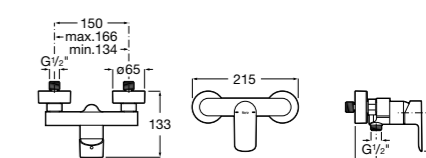

Cala ©

5A216EC00 Монтируемый на стену смеситель для душа.

L20

5A2009C0M* Монтируемый на стену смеситель для душа с гибким душевым шлангом 1,50 м, душевой лейкой Stella 80/1 и поворотным настенным держателем.

5A2109C0M Монтируемый на стену смеситель для душа.