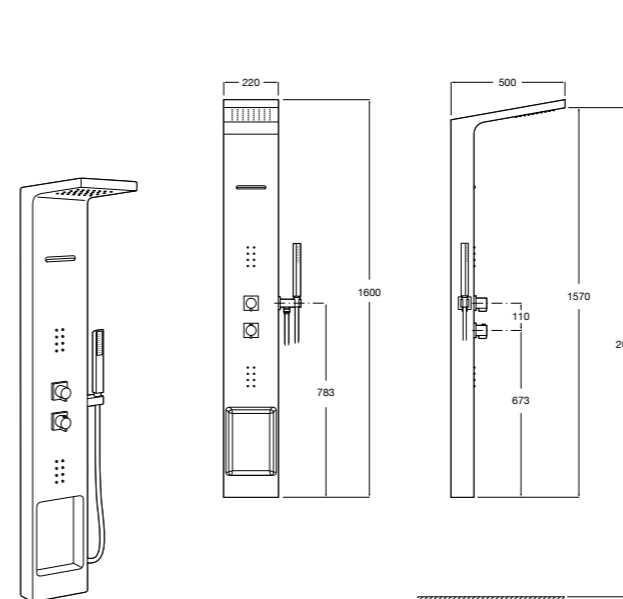

Aqualine Round 2 положения

5A154AC00 ROUND - Встраиваемый переключатель (2 положения) для ванны или душа. Установка с Арт. 525166803.
525166803 Скрытый монтажный блок для дивертора на 2 выхода 1/2".

Aqualine Square 3 положения

5A194AC00 SQUARE - Встраиваемый переключатель (3 положения) для ванны или душа. Установка с Арт. 525166803.
525166903 Скрытый монтажный блок для дивертора на 3 выхода 1/2".

Aqualine Soft 3 положения

5A1B4AC00 SOFT - Встраиваемый переключатель (3 положения) для ванны или душа. Установка с Арт. 525166803.
525166903 Скрытый монтажный блок для дивертора на 3 выхода 1/2".

Aqualine Round 3 положения

5A184AC00 ROUND - Встраиваемый переключатель (3 положения) для ванны или душа. Установка с Арт. 525166803.
525166903 Скрытый монтажный блок для дивертора на 3 выхода 1/2".

Aqualine Square

5A094AC00 SQUARE - Встраиваемый запорный клапан. Установка с Арт. 525166703.
525166703 Скрытый монтажный блок для запорного клапана на 1 выход 3/4".

Aqualine Soft

5A0A4AC00 SOFT - Встраиваемый запорный клапан. Установка с Арт. 525166703.
525166703 Скрытый монтажный блок для запорного клапана на 1 выход 3/4".

Aqualine Round

5A084AC00 ROUND - Встраиваемый запорный клапан. Установка с Арт. 525166703.
525166703 Скрытый монтажный блок для запорного клапана на 1 выход 3/4".

Настенная душевая панель с гидромассажем

Eternal

5A978BC00 Гидромассажная панель из материала SURFEX®.