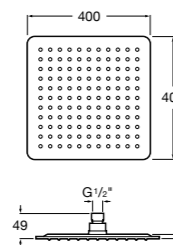

Raindream

5B2850C00 Квадратная душевая насадка. Хромированная нержавеющая сталь. Кронштейн покупается отдельно.

Rainsense

5B3950.0 Круглая душевая насадка. Покрытие Everflux. Кронштейн покупается отдельно.