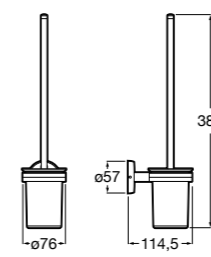

Twin

816715001 Настенный держатель для щетки. Крепление на болты или клей.