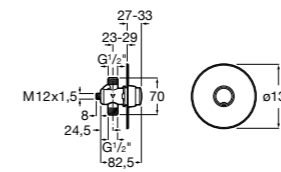

**Fluent**

**5A9C24C00** Встраиваемый смывной кран для писсуара.

**Avant**

**5A9079C00** Встраиваемый смывной кран для писсуара.

**Смывные краны для писсуаров / настенные краны****Sentronic-V**

**5A9A79C00** Электронный смывной клапан для писсуара. Питание от одной щелочной батареи 9 V.