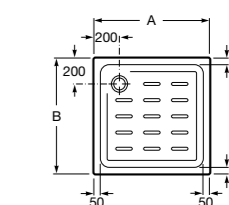

**Керамические душевые поддоны****Malta Walk-In**

Керамический душевой поддон с противоскользящим покрытием и с платформой венге.

373524000

**Malta**

Керамический душевой поддон.

	A	B	C	D
373516000	1200	800	65	180
373517000	1000	800	65	180
373505000	1200	750	65	175
373506000	1000	750	65	170
37450C000	1200	700	65	175
37450D000	1000	700	65	170
37450E000	900	700	65	170
373513000	1200	700	80	175
373512000	1000	700	80	170
373519000	900	700	80	170