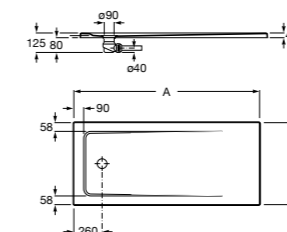

Terran

Ультралеский душевой поддон, материал STONEX®. Противоскользящая поверхность с текстурой под камень. Включает слив gran saudal. Сифон и решетка в комплекте.

	A	B	C
AP1017D057801..0	2000	1400	33,5
AP10164057801..0	1600	1400	31,6
AP1017D03E801..0	2000	1000	31
AP1017083E801..0	1800	1000	31
AP1016403E801..0	1600	1000	31
AP1015783E801..0	1400	1000	31
AP1014B03E801..0	1200	1000	31
AP10170838401..0	1800	900	31
AP10164038401..0	1600	900	31
AP10157838401..0	1400	900	31
AP1014B038401..0	1200	900	28
AP1013E838401..0	1000	900	26
AP10170832001..0	1800	800	31
AP10164032001..0	1600	800	31
AP10157832001..0	1400	800	31
AP1014B032001..0	1200	800	28
AP1013E832001..0	1000	800	26
AP1017082EE01..0	1800	750	31
AP1016402EE01..0	1600	750	31
AP1015782EE01..0	1400	750	31
AP1014B02EE01..0	1200	750	28
AP1013E82EE01..0	1000	750	26
AP1017082BC01..0	1800	700	31
AP1016402BC01..0	1600	700	31
AP1015782BC01..0	1400	700	31
AP1014B02BC01..0	1200	700	28
P013E82BC01..0	1000	700	26

Terran (с рамкой)

Ультралеский душевой поддон, материал STONEX®, с рамкой.

	A	B	C
P10270838441..0	1800	900	41
P10264038441..0	1600	900	41
P10257838441..0	1400	900	41
P1024B038441..0	1200	900	38
P1023E838441..0	1000	900	36
P10270832041..0	1800	800	41
P10264032041..0	1600	800	41
P10257832041..0	1400	800	41
P1024B032041..0	1200	800	38
P1023E832041..0	1000	800	36
P1027082EE41..0	1800	750	41
P1026402EE41..0	1600	750	41
P1025782EE41..0	1400	750	41
P1024B02EE41..0	1200	750	38
P1023E82EE41..0	1000	750	36
P1027082BC41..0	1800	700	41
P1026402BC41..0	1600	700	41
P1025782BC41..0	1400	700	41
P1024B02BC41..0	1200	700	38
P1023E82BC41..0	1000	700	36

Terran

Ультралеский душевой поддон, материал STONEX®. Противоскользящая поверхность с текстурой под камень. Включает слив gran saudal.