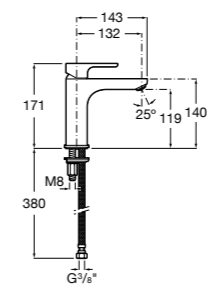

L20

1. **5A3B09C00** Смеситель для раковины, гладкий корпус, Mezzo, с гибкой подводкой. Cold start.
   5A3F09C00 Смеситель для раковины, Mezzo, с донным клапаном и гибкой подводкой.