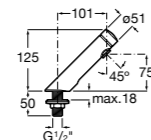

### Instant

**5A4279C00** Кран для раковины с аэратором. Подвод одной воды.