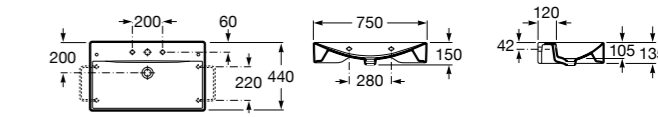

Hall

32762G000 Настенная или накладная керамическая раковина. Смеситель не входит в комплект.

337621000 Полупьедестал для керамической раковины.