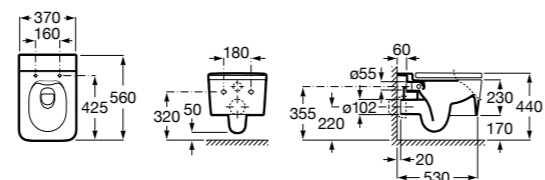

Hall

34662E000 Подвесная чаша с горизонтальным выпуском. Для установки выберите систему инсталляции Rosa для подвесных унитазов.

80162C004 Сиденье и крышка с механизмом «мягкое закрытие» для унитаза.

80162B004 Сиденье и крышка с креплениями из нержавеющей стали для унитаза.