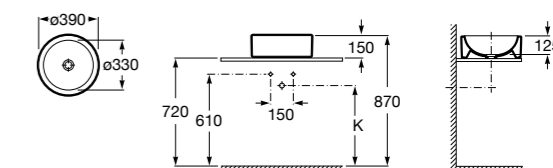

Terra

32722D000 Накладная керамическая раковина. Смеситель не входит в комплект.