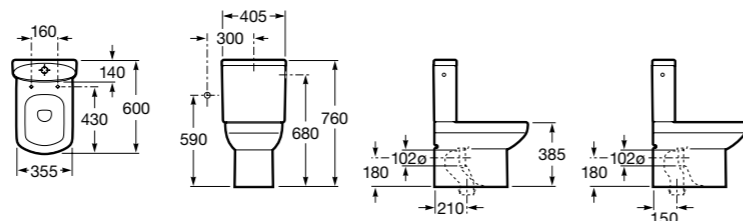

**ZRU9302991** Сиденье и крышка тонкие с механизмом «мягкое закрывание» и быстрого снятия для унитаза.

**The Gap Square**

**342472000** Чаша унитаза укороченная приставная с двойным выпуском.

**341471000** Бачок с механизмом двойного смыва 4,5/3 литра с боковым подводом воды. Включен установочный комплект, механизм для подвода воды и механизм смыва.