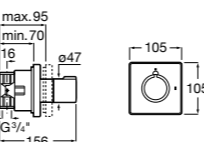

Aqualine Soft

5A0A4AC00 SOFT - Встраиваемый запорный клапан. Установка с Арт. 525166703.
525166703 Скрытый монтажный блок для запорного клапана на 1 выход 3/4".