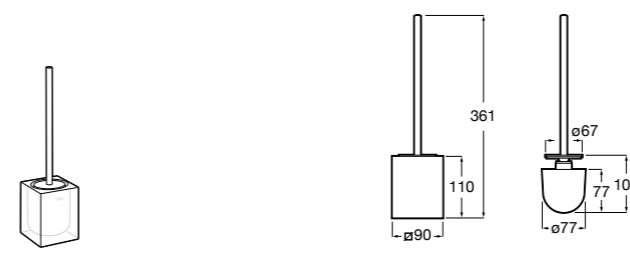

816668001 Напольный держатель для щеток.

Размеры в мм

**Onda**

3870ZF000 Напольный держатель для щеток.

**Hotel's**

816390001 Диспенсер на столешницу.

**Ice**816863012 Напольный держатель для щеток. Черный цвет.  
816863009 Напольный держатель для щеток. Белый цвет.  
816863013 Напольный держатель для щеток. Синий цвет.**Rubik**816841001 Диспенсер на столешницу. Хром.  
816841024 Диспенсер на столешницу. Черный цвет. ®**Twin**