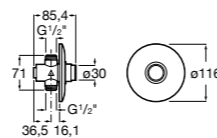

Смесители для душа/ встраиваемые / порционно-нажимные

Instant

- **5A2677C00** Встраиваемый кран для душа.