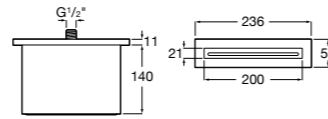

Изливы для ванн / настенный

Flowdream

5A0603C00 Излив, монтируемый на стену.