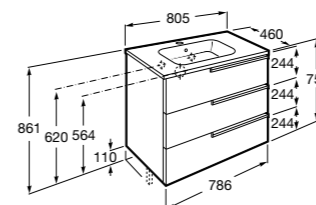

**Ronda**

<b>ZRU9303004</b>	Мебельный модуль бетон/белый матовый.
<b>ZRU9302965</b>	Мебельный модуль белый глянцев/антрацит.
<b>327470000</b>	Раковина The Gap Original 800.

**Victoria Ice Edition 3 ящика**