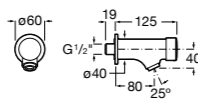

### Fluent

**5A7A24C00** Монтируемый на стену кран для раковины.