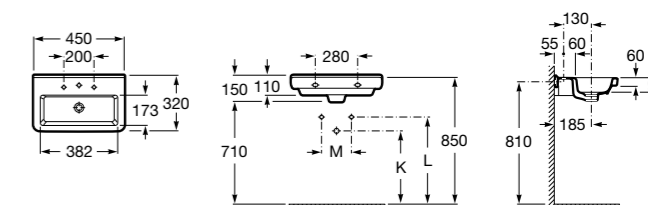

### Dama

**327789000** Настенная керамическая раковина. Смеситель не входит в комплект.

**337782000** Полуьедестал для керамической раковины компакт.

Размеры в мм