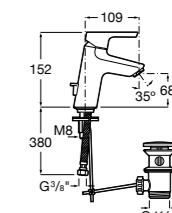

Malva

5A303BC0M Смеситель для раковины с донным клапаном и гибкой подводкой.

5A303BC00 Смеситель для раковины с донным клапаном и гибкой подводкой. Cold start.