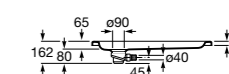

**Керамические душевые поддоны****Malta Walk-In**

Керамический душевой поддон с противоскользящим покрытием и с платформой венге.

373524000

**Malta**

Керамический душевой поддон.

	A	B	C	D
373516000	1200	800	65	180
373517000	1000	800	65	180
373505000	1200	750	65	175
373506000	1000	750	65	170
37450C000	1200	700	65	175
37450D000	1000	700	65	170
37450E000	900	700	65	170
373513000	1200	700	80	175
373512000	1000	700	80	170
373519000	900	700	80	170