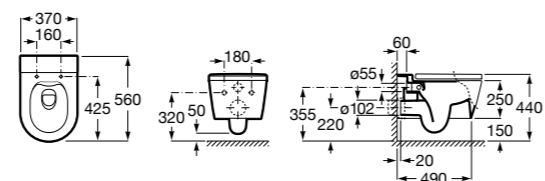

## Inspira Square

**346537..0** SQUARE - Подвесная чаша Rimless с горизонтальным выпуском. Включает: крепежный комплект. Для установки выберите систему инсталляции Rosa для подвесных унитазов.

**801532..B** SQUARE - Сиденье и крышка с механизмом «мягкое закрытие» для унитаза. Материал SUPRALIT®.