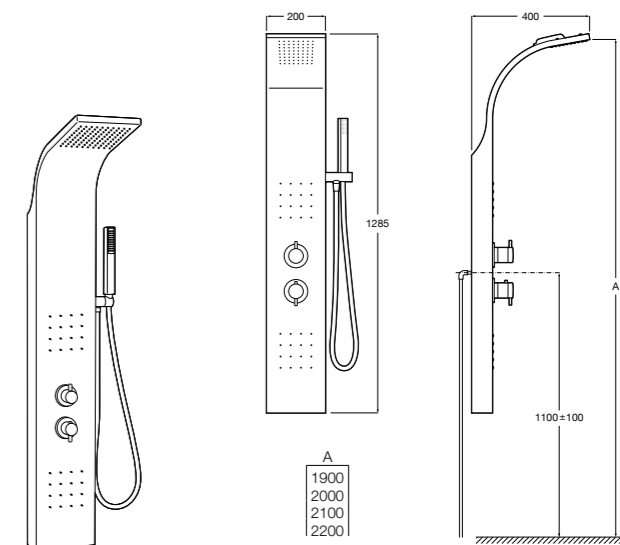

Essential ©

5A9A8BC00 Гидромассажная панель.
525994103 Дополнительный монтажный комплект для угловой установки панели Essential.
5B4863TP0 Полочка. Для установки с гидромассажной душевой панелью Essential или Evolution.