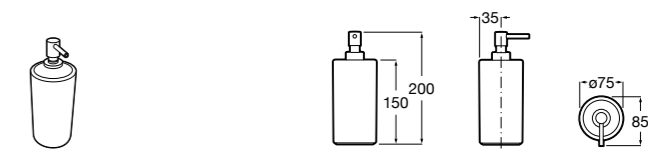

Onda

3870ZD000 Диспенсер на столешницу.