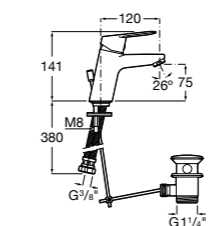

Alfa ®

1. **5A3P25C00** Смеситель для раковины с донным клапаном и гибкой подводкой. Cold start.