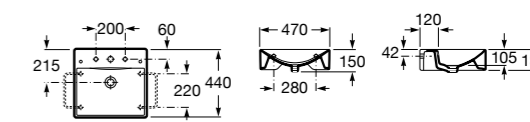

**Diverta**

**327111000** Настенная или накладная керамическая раковина. Смеситель не входит в комплект.

Размеры в мм

**Sofia**

**32720000** Накладная керамическая раковина. Смеситель не входит в комплект.