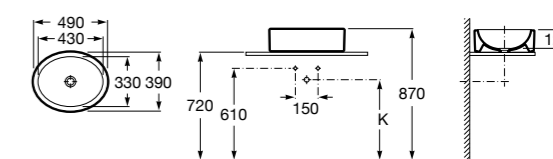

Fuego

32722E000 Накладная керамическая раковина. Смеситель не входит в комплект.