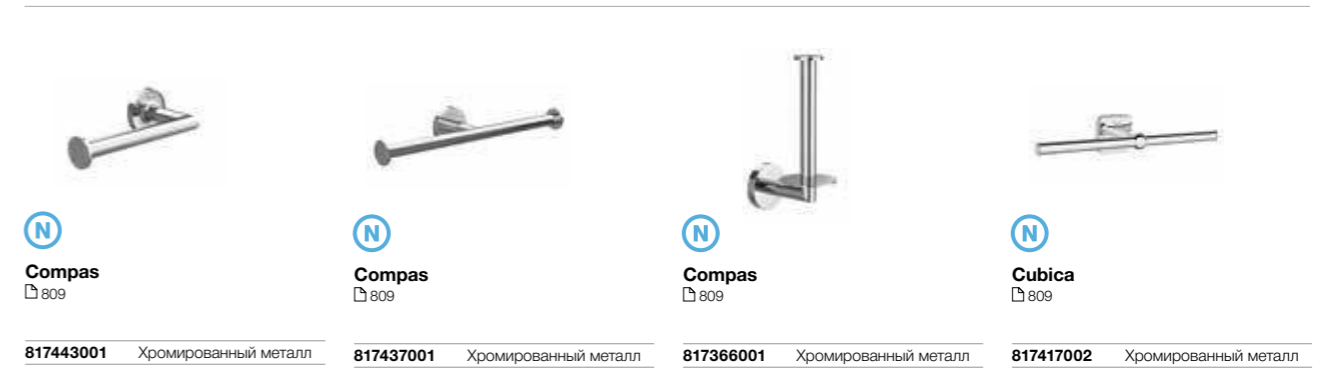

**817034...** Металл

Аксессуары /  
настенные  
держатели  
для щетки

**Rubik**  
810

816851001 Металл, пластик. Хром  
816851024 Тонированный черный

**Twin**  
810

816715001 Металл, стекло. Хром

**Victoria**  
811