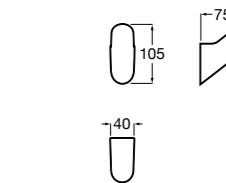

**Аксессуары / Полотенцедержатель-штанга**

**Cubica**

816819001 Крючок.

**Tempo**

Полотенцедержатель. Хром.

	A
817030001	600
817029001	450
817039001	300

**Cubica**

816834001 Крючок.