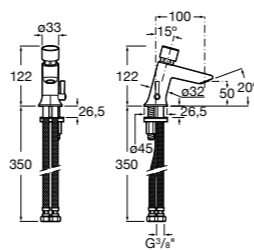

Instant

1. **5A3177C00** Смеситель для раковины с аэратором и гибкой подводкой. Ограничитель расхода 6 л/мин. Автоматическое закрытие через 15 секунд.