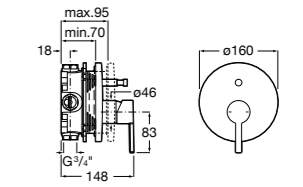

Naia

5A0B96C00 Встраиваемый смеситель для ванны-душа с переключателем потока. Установка с RocaBox Арт. 525869403.

5A0B96..0 Встраиваемый смеситель для ванны-душа с переключателем потока. Покрытие Everlux. Установка с RocaBox Арт. 525869403.