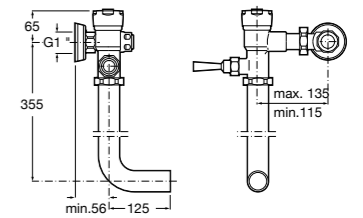

Смывные краны для унитазов / настенные краны

Gem

526900610 Смывной кран для унитаза. Изогнутая сливная труба 1".