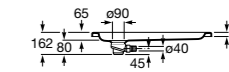

**Керамические душевые поддоны****Malta Walk-In**

Керамический душевой поддон с противоскользящим покрытием и с платформой венге.

373524000

**Malta**

Керамический душевой поддон.

	A	B	C	D
373516000	1200	800	65	180
373517000	1000	800	65	180
373505000	1200	750	65	175
373506000	1000	750	65	170
37450C000	1200	700	65	175
37450D000	1000	700	65	170
37450E000	900	700	65	170
373513000	1200	700	80	175
373512000	1000	700	80	170
373519000	900	700	80	170