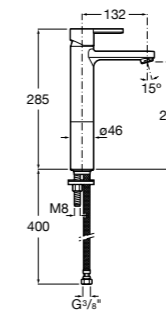

Naia

5A3796C00 Смеситель для раковины, гладкий корпус, с высоким изливом, с донным клапаном с системой click-clack, гибкой подводкой. Cold start.

5A3B96..0 Смеситель для раковины, гладкий корпус, с высоким изливом, с гибкой подводкой. Cold start. Покрытие Everlux.

Malva

5A373BC0M Смеситель для раковины с высоким изливом, гладкий корпус, с гибкой подводкой.

5A373BC00 Смеситель для раковины, гладкий корпус, с высоким изливом, с гибкой подводкой. Cold start.