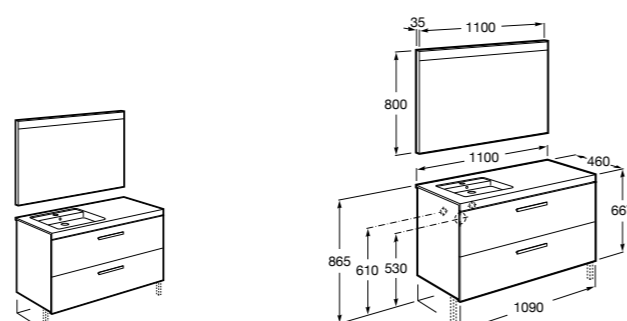

Prisma раковина слева

855955XXX UNIK - Комплект мебели и раковины. Компактный сифон. Ножки и смеситель не входят в комплект.

855939XXX PASC - Комплект мебели, раковины и зеркала Prisma Basic со встроенной LED-подсветкой. Компактный сифон. Ножки и смеситель не входят в комплект.

816764339 Комплект из 2-х ножек.