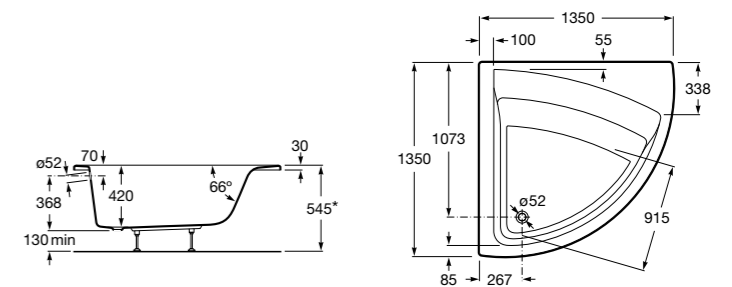

**Easy Угловая**

**248188001** Симметричная угловая акриловая ванна с гидромассажем Tonis.

**248189000** Симметричная угловая акриловая ванна.

**259861000** Панель для акриловой ванны.

Размеры в мм

**Genova-N**