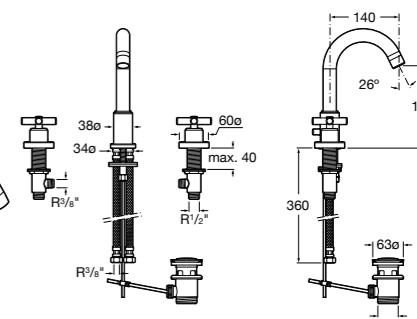

Loft

1. **5A443C00** Монтируемый на раковину смеситель с центральным поворотным изливом, донным клапаном и гибкой подводкой.