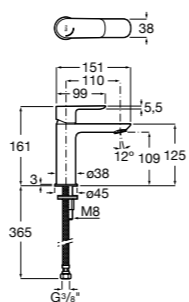

Cala ®

1. **5A326EC00** Смеситель для раковины, гладкий корпус, с гибкой подводкой. Cold start.