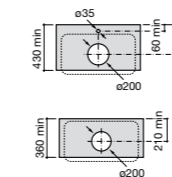

Diverta

327110000 Настенная или накладная керамическая раковина. Смеситель не входит в комплект.

Element

327572000 Накладная керамическая раковина. Смеситель не входит в комплект.