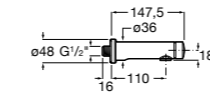

Avant

5A7879C00 Кран для раковины, встраиваемый в стену, с длинным изливом, 150 мм. С аэратором.