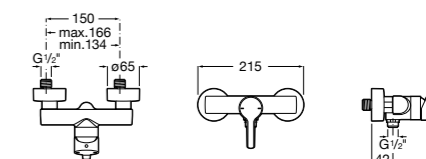

Malva

5A213BC0M Монтируемый на стену смеситель для душа.