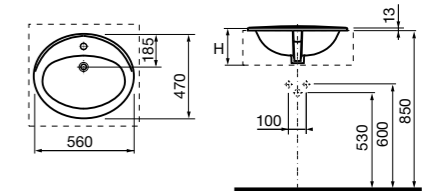

Beyond

3270B8..0 Накладная раковина из материала FINECERAMIC®. Универсальный выпуск с керамической крышкой Ø 72 мм. Смеситель не входит в комплект.