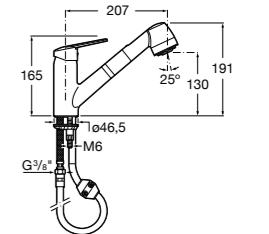

Victoria

5A8125C00 Смеситель для кухни с поворотным изливом, выдвижным душем и гибкой подводкой.