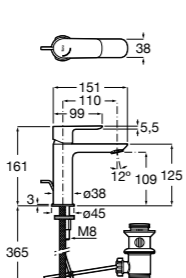

Cala ®

1. **5A306EC00** Смеситель для раковины с донным клапаном и гибкой подводкой. Cold start.