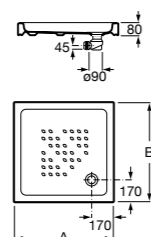

Italia

Квадратный керамический душевой поддон.

	A	B
3740NH000	900	900
3740NJ000	800	800
3740NK000	700	700