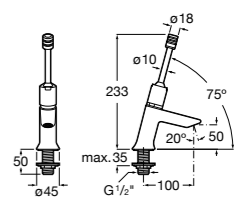

### Instant Care

- 5A4377C00** Кран для раковины с аэратором. Подвод одной воды.