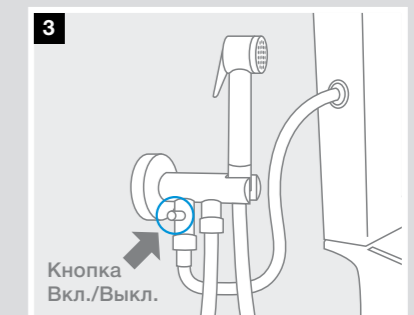

Пример установки с двумя выпусками