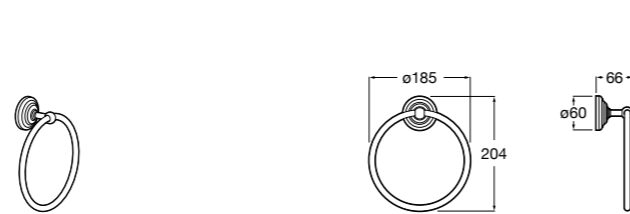

Carmen

817002001 Полотенцедержатель в форме кольца.