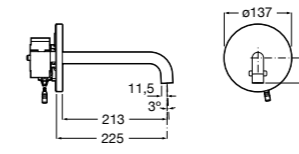

Fluent

5A4A24C00 Кран для раковины с аэратором. Подвод одной воды. Ограничитель расхода 5 л/мин.

Avant

5A7979C00 Кран для раковины, встраиваемый в стену, с длинным изливом, 190 мм. С аэратором.

Fluent

5A4B24C00 Кран для раковины с аэратором. Подвод одной воды. Ограничитель расхода 5 л/мин.

Avant

5A7879C00 Кран для раковины, встраиваемый в стену, с длинным изливом, 150 мм. С аэратором.

Смесители для раковины / встраиваемые / электронные

Instant

5A4279C00 Кран для раковины с аэратором. Подвод одной воды.

Sentronic-E

5A4602C00 Электронный смеситель для раковины, монтируемый на стену. Питание от сети 230 V. Включает источник питания. Необходимо укомплектовать 525874603.

525874603 Внутренняя часть электронного смесителя для раковины, монтируемого в стену. Питание от сети 230 V.

Краны для раковины / монтируемые на стену / порционно-нажимные

Instant

5A7877C00 Монтируемый на стену кран для раковины. С аэратором.

Смесители для раковины / встраиваемые / электронные

Instant Care

5A7977C00 CARE - Монтируемый на стену кран для раковины. С аэратором.

Loft-E

5A3543C00 Встраиваемый электронный смеситель для раковины с сенсором приближения. Питание от четырех щелочных батареек 1,5 V LRG (AA). С блоком предварительного смешивания горячей и холодной воды.

5A3643C00 Встраиваемый электронный смеситель для раковины с сенсором приближения. Питание от сети 230 V. Включает источник питания. С блоком предварительного смешивания горячей и холодной воды.

5A5643C00 Встраиваемый электронный смеситель для раковины с сенсором приближения. Питание от четырех щелочных батареек 1,5 V LRG (AA). Подвод одной воды.