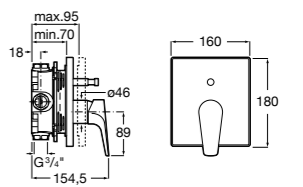

Atlas

5A0B90C00 Встраиваемый смеситель для ванны-душа с переключателем потока. Установка с RocaBox Арт. 525869403.