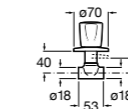

Brava

5A1830C00 Встраиваемый вентиль для сварки 18 мм. Синий указатель (холодная).
5A0830C00 Встраиваемый вентиль для сварки 18 мм. Красный указатель (горячая).