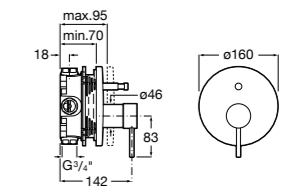

Lanta

5A0B11C00 Встраиваемый смеситель для ванны-душа с переключателем потока. Установка с RocaBox Арт. 525869403.