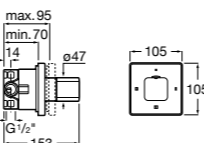

Aqualine Square 3 положения

5A194AC00 SQUARE - Встраиваемый переключатель (3 положения) для ванны или душа. Установка с Арт. 525166803.
525166903 Скрытый монтажный блок для дивертора на 3 выхода 1/2".