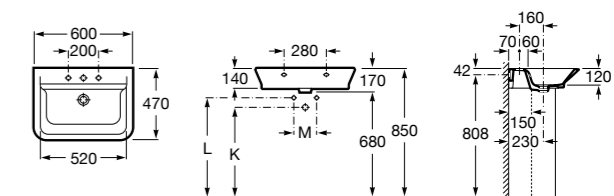

### Dama

- 327784000** Настенная керамическая раковина. Смеситель не входит в комплект.  
**337470000** Пьедестал для керамической раковины.  
**337471000** Полупьедестал для керамической раковины.

Размеры в мм