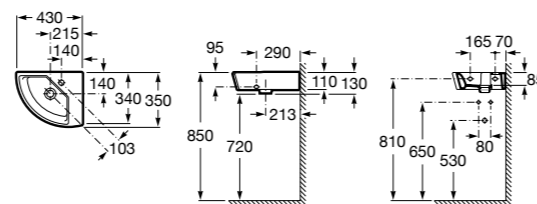

Estudio Angular

325200001 Настенная керамическая раковина. Смеситель не входит в комплект.