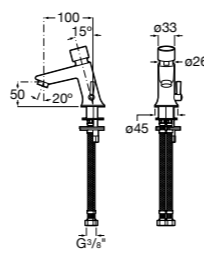

Instant

1. **5A3377C00** Смеситель для раковины с аэратором и гибкой подводкой. Ограничитель расхода 2 л/мин. Автоматическое закрытие через 15 секунд.