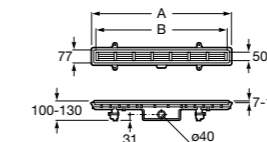

Plate X1

PLATE X1 - Крышка сливного отверстия, совместима с In-Drain Channel.

	A	B
276095000	950 x 50	990
276155000	850 x 50	890
276094000	750 x 50	790
276093000	650 x 50	690