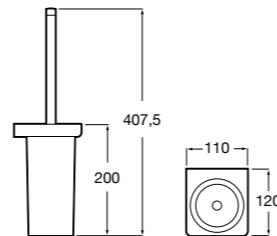

Аксессуары / настенные держатели для щеток

Victoria

816665001 Резервный держатель для туалетной бумаги. Крепление на болты или клей.

Compas

817357001 Держатель для туалетной бумаги без крышки.

Compas

817443001 Держатель для туалетной бумаги без крышки.

Compas

817437001 Держатель для туалетной бумаги без крышки.

Compas

817366001 Держатель для туалетной бумаги без крышки.

Cubica

817417002 Двойной держатель для туалетной бумаги без крышки.

Record ®

817666001 Держатель для туалетной бумаги без крышки.

Tempo

817036001 Настенный держатель для щетки. Хром.

817036022 Настенный держатель для щетки. Покрытие Everlux титановый черный.

Carmen

817008001 Настенный держатель для щетки.

Superinox

817305002 Настенный держатель для щетки.

Nuova

816530001 Настенный держатель для щетки.

Hotel's

816726001 Настенный держатель для щетки.

Victoria

816666001 Настенный держатель для щетки. Крепление на болты или клей.

Hotel's Classic

815480001 Настенный держатель для щетки.

Victoria

816667001 Настенный держатель для щетки. Крепление на болты или клей.

Rubik

816851001 Настенный держатель для щетки. Хром.

816851024 Настенный держатель для щетки. Черный цвет. ®

Onda ®

3870ZE000 Настенный держатель для щетки.

Twin

816715001 Настенный держатель для щетки. Крепление на болты или клей.

Compas

817434001 Настенный держатель для щетки.