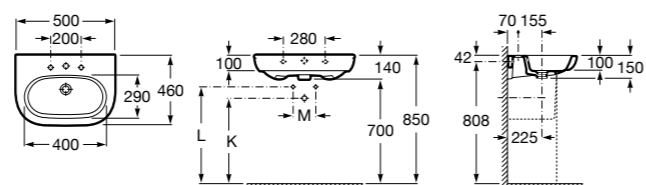

### Meridian

**325244000** Настенная керамическая раковина. Смеситель не входит в комплект.

**335240000** Пьедестал для керамической раковины.

**337241000** Полуьедестал для керамической раковины.

Размеры в мм