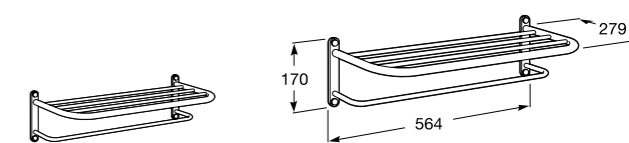

Cubica

1. 817416002 Решетка для полотенец с полотенцедержателем.