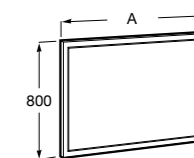

Зеркала

The Gap Original

Прямоугольное зеркало с LED-подсветкой, системой антизапотевания и сенсорным выключателем.

	A
ZRU9302809	1000
ZRU9302689	800
ZRU9302688	600

Eidos

Прямоугольное зеркало с LED-подсветкой для прямого подключения к общему выключателю ванной комнаты.

	A
812358000	1200
812361000 ©	1100
812357000	1000
812360000 ©	900
812356000	800
812359000	700
812355000	600
812354000	500

The Gap Original

Прямоугольное зеркало с LED-светильником.

	A
ZRU9000090	450

Iridia

Прямоугольное зеркало с LED-подсветкой по периметру зеркала и системой антизапотевания. Интенсивность подсветки регулируется; система антизапотевания работает от сенсорного выключателя.

	A
812347000	1400
812346000	1200
812342000	1000
812341000	800
812340000	600
812339000	400

Aneto

Прямоугольное зеркало с LED-подсветкой по периметру (кроме верхней стороны), системой антизапотевания и сенсорным выключателем.

	A
812363000	800
812362000	600

Iridia

Круглое зеркало с LED-подсветкой по периметру зеркала и покрытием, предотвращающим запотевание. Интенсивность подсветки регулируется; система антизапотевания работает от сенсорного выключателя.

	A
812338000	Ø 1000
812337000	Ø 800

Prisma Comfort

COMFORT - Зеркало с верхней LED-подсветкой, встроенной снизу функцией рассеянного света и системой антизапотевания. Бесконтактное включение с помощью датчика движения.

	A
812277000	1300
812268000	1200
812267000	1100
812266000	1000
812265000	900
812264000	800
812263000	600

Victoria Basic

Зеркало.

	A
812330406	1200
812329406	1000
812328406	800
812327406	700
812326406	600

Luna

Зеркало прямоугольное.

	A
812192000	1300
812191000	1200
812190000	1100
812189000	1000
812188000	900
812117000	800
812184000	700
812182000	600

Prisma Basic