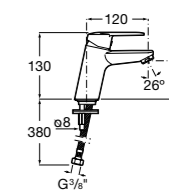

- 5A3J25C0M** Смеситель для раковины, с донным клапаном и гибкой подводкой.

**Victoria**

- 5A3H25C0M** Смеситель для раковины, гладкий корпус, с гибкой подводкой.

**Brava**

- 5A4230C00** Кран для раковины (синий указатель).  
**5A4330C00** Кран для раковины (красный указатель).