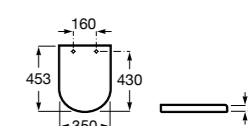

The Gap Round compacto

1. **801D22..1** Сиденье и крышка с механизмом «мягкое закрытие» для унитаза.
2. **801D20..1** Сиденье и крышка для унитаза.