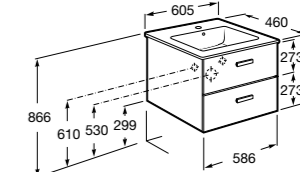

Victoria Nord

ZRU9000028	Мебельный модуль белый глянцевый.
ZRU9000027	Мебельный модуль венге.
32799E000	Раковина Victoria Unik 600.