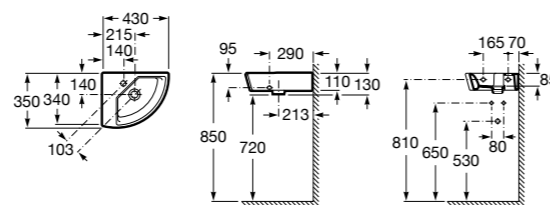

Hall

327622000 Настенная керамическая раковина. Смеситель не входит в комплект.

Hall

327623000 Настенная керамическая раковина. Смеситель не входит в комплект.

Размеры в мм