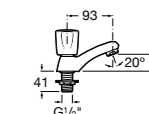

Brava

1. **5A4230C00** Кран для раковины (синий указатель).
   5A4330C00 Кран для раковины (красный указатель).