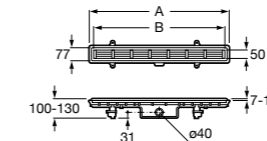

In-Drain X3

IN-DRAIN X3 - Сливной комплект с прокладкой из геотекстиля. Реверсивная керамическая панель (не входит в комплект).

	A	B
276131000	950 x 50	990
276130000	850 x 50	890
276129000	750 x 50	790
276128000	650 x 50	690