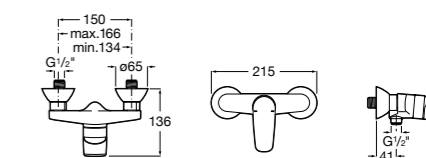

Monodin-N

5A2198C0M Монтируемый на стену смеситель для душа.