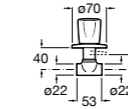

Brava

5A1930C00 Встраиваемый вентиль для сварки 22 мм. Синий указатель (холодная).
5A0930C00 Встраиваемый вентиль для сварки 22 мм. Красный указатель (горячая).