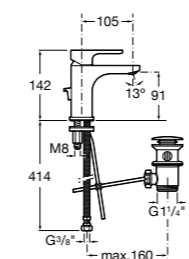

L20

1. **5A3A09C0M** Смеситель для раковины с донным клапаном и гибкой подводкой.
   5A3I09C00 Смеситель для раковины с донным клапаном и гибкой подводкой. Cold start.