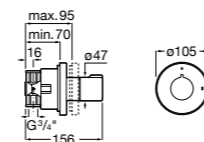

Aqualine Round

5A084AC00 ROUND - Встраиваемый запорный клапан. Установка с Арт. 525166703.
525166703 Скрытый монтажный блок для запорного клапана на 1 выход 3/4".