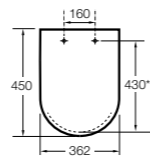

Meridian-N ©

1. **8012A2..B** Сиденье и крышка с механизмом «мягкое закрытие» для унитаза.
2. **8012A0..B** Сиденье и крышка с креплениями из нержавеющей стали для унитаза.