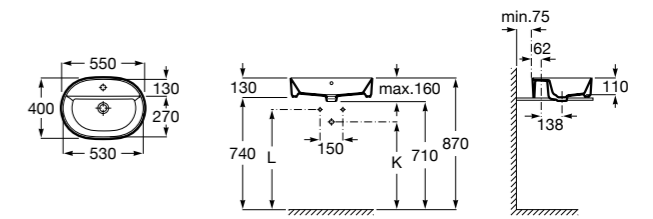

Adora

327203000 Встраиваемая сверху керамическая раковина. Смеситель не входит в комплект.