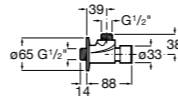

Смесители для душа / настенные / порционно-нажимные

Instant

- **5A2777C00** Наружный угловой кран для душа.