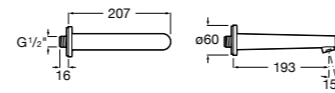

Round

525310800 Излив, монтируемый на стену.