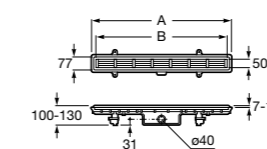

Malta

Керамический душевой поддон.

	A	B	C	D
373516000	1200	800	65	180
373517000	1000	800	65	180
373505000	1200	750	65	175
373506000	1000	750	65	170
37450C000	1200	700	65	175
37450D000	1000	700	65	170
37450E000	900	700	65	170
373513000	1200	700	80	175
373512000	1000	700	80	170
373519000	900	700	80	170

Malta

Угловой керамический душевой поддон.

	A	B	Rad
37450A000	1000	1000	504
37450B000	900	900	504

Italia

Прямоугольный керамический душевой поддон.

	A	B	C	D
3740HP000	1200	800	80	170
3740HS000	1000	800	80	170
3740HG000	1400	700	80	170
3740HR000	1200	700	80	170
3740HT000	1000	700	80	170
3740HU000	900	720	80	170

Italia

Угловой керамический душевой поддон.

	A	B	C	D	Rad
3740HL000	900	900	80	625	550
3740HM000	800	800	80	525	550

Сливы для керамических душевых поддонов

Сливы ультраплоские

27L026000	высота: 60 мм
27L018000	высота: 80 мм

Сливы

506404400	Слив Ø 90 для душевых поддонов.
P0005900R	Слив Ø 65 для душевых поддонов.
506404500	Слив Ø 52 для душевых поддонов.

Italia

Квадратный керамический душевой поддон.

	A	B
3740NH000	900	900
3740NJ000	800	800
3740NK000	700	700

Сливные системы In-Drain

In-Drain Channel

IN-DRAIN CHANNEL - Сливной комплект с прокладкой из геотекстиля.

	A	B
276091000	950 x 50	990
276153000	850 x 50	890
276090000	750 x 50	790
276089000	650 x 50	690

In-Drain X3

IN-DRAIN X3 - Сливной комплект с прокладкой из геотекстиля. Реверсивная керамическая панель (не входит в комплект).

	A	B
276131000	950 x 50	990
276130000	850 x 50	890
276129000	750 x 50	790
276128000	650 x 50	690

Plate X1

PLATE X1 - Крышка сливного отверстия, совместима с In-Drain Channel.

	A	B
276095000	950 x 50	990
276155000	850 x 50	890
276094000	750 x 50	790
276093000	650 x 50	690

Plate X2

PLATE X2 - Крышка с решёткой для сливного отверстия, совместима с In-Drain Channel.