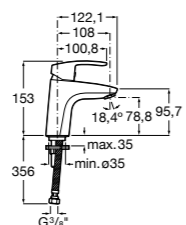

Monodin-N

1. **5A3B98C0M** Смеситель для раковины, гладкий корпус, с гибкой подводкой.
   5A3298C00 Смеситель для раковины, гладкий корпус, с гибкой подводкой. Cold start.