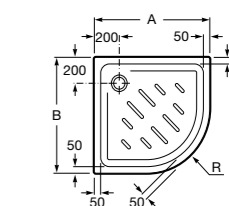

**Керамические душевые поддоны****Malta Walk-In**

Керамический душевой поддон с противоскользящим покрытием и с платформой венге.

373524000

**Malta**

Керамический душевой поддон.

	A	B	C	D
373516000	1200	800	65	180
373517000	1000	800	65	180
373505000	1200	750	65	175
373506000	1000	750	65	170
37450C000	1200	700	65	175
37450D000	1000	700	65	170
37450E000	900	700	65	170
373513000	1200	700	80	175
373512000	1000	700	80	170
373519000	900	700	80	170