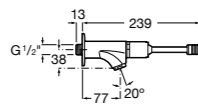

Instant Care

5A7977C00 CARE - Монтируемый на стену кран для раковины. С аэратором.