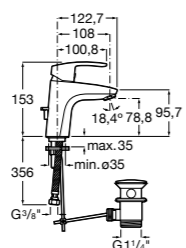

Monodin-N

1. **5A3A98C0M** Смеситель для раковины с донным клапаном и гибкой подводкой.
   5A3098C00 Смеситель для раковины с донным клапаном и гибкой подводкой. Cold start.