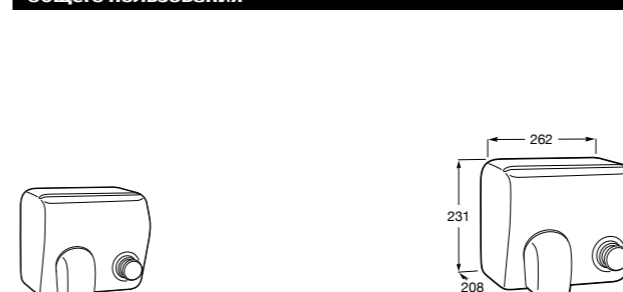

**817405001** Диспенсер для жидкого мыла с нажимной кнопкой. 1,25 л. Глянцевая отделка. ☉

**817405002** Диспенсер для жидкого мыла с нажимной кнопкой. 1,25 л. Отделка сталь-сатин.

**Общественные пространства / аксессуары для зон общего пользования****Public**