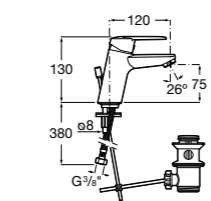

- 5A3J25C0M** Смеситель для раковины, с донным клапаном и гибкой подводкой.

**Victoria**

- 5A3H25C0M** Смеситель для раковины, гладкий корпус, с гибкой подводкой.

**Brava**

- 5A4230C00** Кран для раковины (синий указатель).  
**5A4330C00** Кран для раковины (красный указатель).