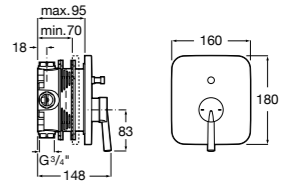

Pals ©

5A0B6DC00 Встраиваемый смеситель для ванны-душа с переключателем потока. Установка с RocaBox Арт. 525869403.