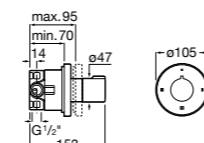

#### Aqualine Square

**5A094AC00** SQUARE - Встраиваемый запорный клапан. Установка с Арт. 525166703.  
**525166703** Скрытый монтажный блок для запорного клапана на 1 выход 3/4".