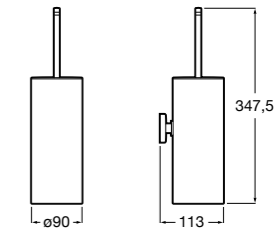

Аксессуары / настенные держатели для щеток

Victoria

816665001 Резервный держатель для туалетной бумаги. Крепление на болты или клей.

Compas

817357001 Держатель для туалетной бумаги без крышки.

Compas

817443001 Держатель для туалетной бумаги без крышки.

Compas

817437001 Держатель для туалетной бумаги без крышки.

Compas

817366001 Держатель для туалетной бумаги без крышки.

Cubica

817417002 Двойной держатель для туалетной бумаги без крышки.

Record ®

817666001 Держатель для туалетной бумаги без крышки.

Tempo

817036001 Настенный держатель для щетки. Хром.

817036022 Настенный держатель для щетки. Покрытие Everlux титановый черный.

Carmen

817008001 Настенный держатель для щетки.

Superinox

817305002 Настенный держатель для щетки.

Nuova

816530001 Настенный держатель для щетки.

Hotel's

816726001 Настенный держатель для щетки.

Victoria

816666001 Настенный держатель для щетки. Крепление на болты или клей.

Hotel's Classic

815480001 Настенный держатель для щетки.

Victoria

816667001 Настенный держатель для щетки. Крепление на болты или клей.

Rubik

816851001 Настенный держатель для щетки. Хром.

816851024 Настенный держатель для щетки. Черный цвет. ®

Onda ®

3870ZE000 Настенный держатель для щетки.

Twin

816715001 Настенный держатель для щетки. Крепление на болты или клей.

Compas

817434001 Настенный держатель для щетки.