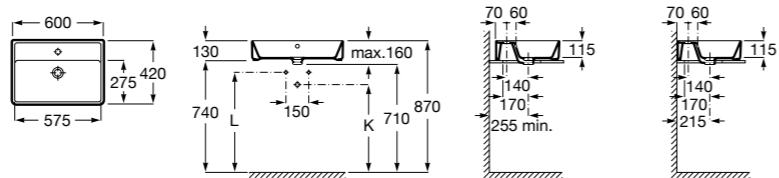

**Diverta**

**32711G000** Накладная керамическая раковина. Смеситель не входит в комплект.

**The Gap Square ©**

**3270MN000** Накладная керамическая раковина. Смеситель не входит в комплект.

Размеры в мм

**The Gap Square ©**