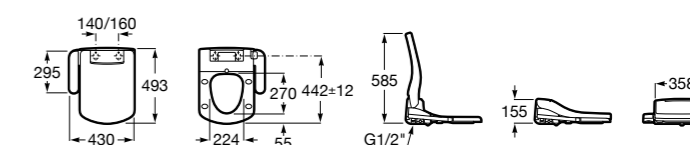

Advance Round

804001001 Сиденье для унитаза с функцией мытья и сушки, совместим с унитазами Роса круглой формы. Для установки и работы необходимо подключение к сети электропитания и подачи воды.