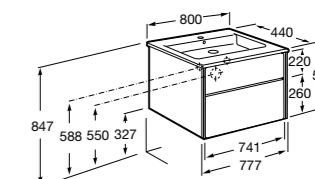

**Ronda**

<b>ZRU9303004</b>	Мебельный модуль бетон/белый матовый.
<b>ZRU9302965</b>	Мебельный модуль белый глянцев/антрацит.
<b>327470000</b>	Раковина The Gap Original 800.

**Victoria Ice Edition 3 ящика**