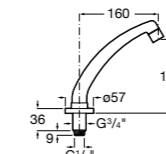

Fluent

5A4A24C00 Кран для раковины с аэратором. Подвод одной воды. Ограничитель расхода 5 л/мин.

Avant

5A7979C00 Кран для раковины, встраиваемый в стену, с длинным изливом, 190 мм. С аэратором.

Fluent

5A4B24C00 Кран для раковины с аэратором. Подвод одной воды. Ограничитель расхода 5 л/мин.

Avant

5A7879C00 Кран для раковины, встраиваемый в стену, с длинным изливом, 150 мм. С аэратором.

Смесители для раковины / встраиваемые / электронные

Instant

5A4279C00 Кран для раковины с аэратором. Подвод одной воды.

Sentronic-E

5A4602C00 Электронный смеситель для раковины, монтируемый на стену. Питание от сети 230 V. Включает источник питания. Необходимо укомплектовать 525874603.

525874603 Внутренняя часть электронного смесителя для раковины, монтируемого в стену. Питание от сети 230 V.

Краны для раковины / монтируемые на стену / порционно-нажимные

Instant

5A7877C00 Монтируемый на стену кран для раковины. С аэратором.

Смесители для раковины / встраиваемые / электронные

Instant Care

5A7977C00 CARE - Монтируемый на стену кран для раковины. С аэратором.

Loft-E

5A3543C00 Встраиваемый электронный смеситель для раковины с сенсором приближения. Питание от четырех щелочных батареек 1,5 V LRG (AA). С блоком предварительного смешивания горячей и холодной воды.

5A3643C00 Встраиваемый электронный смеситель для раковины с сенсором приближения. Питание от сети 230 V. Включает источник питания. С блоком предварительного смешивания горячей и холодной воды.

5A5643C00 Встраиваемый электронный смеситель для раковины с сенсором приближения. Питание от четырех щелочных батареек 1,5 V LRG (AA). Подвод одной воды.