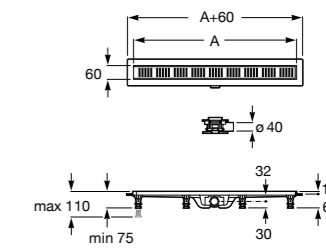

Malta

Керамический душевой поддон.

	A	B	C	D
373516000	1200	800	65	180
373517000	1000	800	65	180
373505000	1200	750	65	175
373506000	1000	750	65	170
37450C000	1200	700	65	175
37450D000	1000	700	65	170
37450E000	900	700	65	170
373513000	1200	700	80	175
373512000	1000	700	80	170
373519000	900	700	80	170

Malta

Угловой керамический душевой поддон.

	A	B	Rad
37450A000	1000	1000	504
37450B000	900	900	504

Italia

Прямоугольный керамический душевой поддон.

	A	B	C	D
3740HP000	1200	800	80	170
3740HS000	1000	800	80	170
3740HG000	1400	700	80	170
3740HR000	1200	700	80	170
3740HT000	1000	700	80	170
3740HU000	900	720	80	170

Italia

Угловой керамический душевой поддон.

	A	B	C	D	Rad
3740HL000	900	900	80	625	550
3740HM000	800	800	80	525	550

Сливы для керамических душевых поддонов

Сливы ультраплоские

27L026000	высота: 60 мм
27L018000	высота: 80 мм

Сливы

506404400	Слив Ø 90 для душевых поддонов.
P0005900R	Слив Ø 65 для душевых поддонов.
506404500	Слив Ø 52 для душевых поддонов.

Italia

Квадратный керамический душевой поддон.

	A	B
3740NH000	900	900
3740NJ000	800	800
3740NK000	700	700

Сливные системы In-Drain

In-Drain Channel

IN-DRAIN CHANNEL - Сливной комплект с прокладкой из геотекстиля.

	A	B
276091000	950 x 50	990
276153000	850 x 50	890
276090000	750 x 50	790
276089000	650 x 50	690

In-Drain X3

IN-DRAIN X3 - Сливной комплект с прокладкой из геотекстиля. Реверсивная керамическая панель (не входит в комплект).

	A	B
276131000	950 x 50	990
276130000	850 x 50	890
276129000	750 x 50	790
276128000	650 x 50	690

Plate X1

PLATE X1 - Крышка сливного отверстия, совместима с In-Drain Channel.

	A	B
276095000	950 x 50	990
276155000	850 x 50	890
276094000	750 x 50	790
276093000	650 x 50	690

Plate X2

PLATE X2 - Крышка с решёткой для сливного отверстия, совместима с In-Drain Channel.