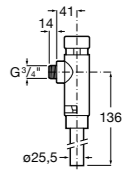

**526900610** Смывной кран для унитаза. Изогнутая сливная труба 1".

**Aqualine Plus**

**5A9577C00** Смывной кран 3/4" для унитаза. Механизм двойного слива 6/3 литра.

**Aqualine Basic**

**5A9477C00** Смывной кран 3/4" для унитаза.