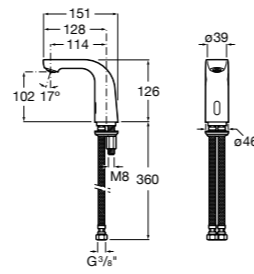

L20-E

1. **5A5609C00** Электронный кран для раковины для подвода одной воды. Ограничитель потока воды 5,7 л/мин, гибкая подводка. Питание от четырех щелочных батареек 1,5V LRG (AA). Батарейки не включены в комплект.
2. **5A5709C00** Электронный кран для раковины для подвода одной воды. Ограничитель потока воды 5,7 л/мин, гибкая подводка. Питание от сети 230 V. Источник питания включен в комплект.