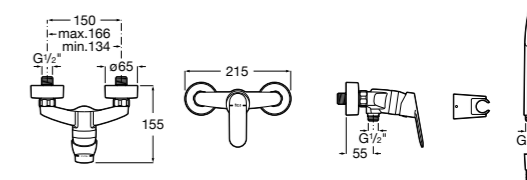

Размеры в мм  
\*до окончания складских запасов

**Victoria**

**5A2025C0M\*** Монтируемый на стену смеситель для душа, душевой лейкой Natura, гибким шлангом 1,50 м и поворотным настенным держателем.

**5A2125C0M** Монтируемый на стену смеситель для душа.