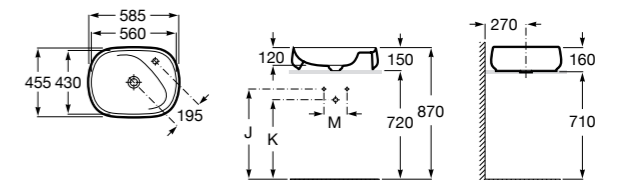

The Gap Square ©

3270Y2000 Накладная керамическая раковина. Смеситель не входит в комплект.