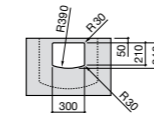

Hall

327621000 Настенная или накладная керамическая раковина. Смеситель не входит в комплект.

Размеры в мм