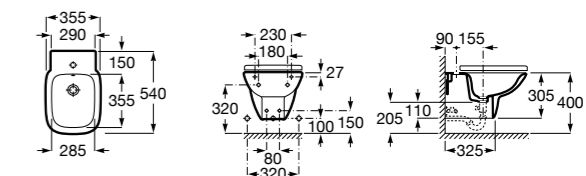

### Debba Square

**355995000** Подвесное биде без крышки. Смеситель не входит в комплект.

**8069D2004** Крышка для биде с механизмом «мягкое закрывание».

**8069D0004** Крышка для биде.

**8069D200B** Крышка для биде с механизмом «мягкое закрывание».