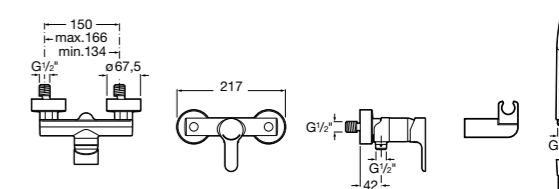

L20

5A2009C0M* Монтируемый на стену смеситель для душа с гибким душевым шлангом 1,50 м, душевой лейкой Stella 80/1 и поворотным настенным держателем.

5A2109C0M Монтируемый на стену смеситель для душа.