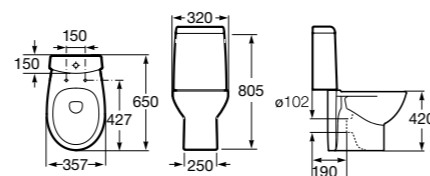

Victoria

1. **342394..0** Чаша унитаза с вертикальным выпуском. Включен установочный комплект (B).
   34239U000 Чаша унитаза с косым выпуском. Включен установочный комплект (A).
   342399000 Чаша унитаза с горизонтальным выпуском. Включен установочный комплект (A).
   34139H..0 Бачок с механизмом двойного смыва 6/3 литра с боковым подводом воды. Включен установочный комплект, механизм для подвода воды и механизм смыва.
   34139Z000 Бачок с механизмом двойного смыва 6/3 литра с нижним подводом воды. Включен установочный комплект, механизм для подвода воды и механизм смыва.
   801B62..B Сиденье и крышка с механизмом «мягкое закрывание» для унитаза. Материал SUPRALIT®.
   801B60..B Сиденье и крышка с креплениями из нержавеющей стали для унитаза. Материал SUPRALIT®.
   801B66..B Сиденье и крышка с креплениями из пластика. Материал SUPRALIT®.
   ZRU8013900 Сиденье и крышка с креплениями из нержавеющей стали для унитаза.
   ZRU8013920 Сиденье и крышка с механизмом «мягкое закрывание» быстрого снятия для унитаза.

Victoria Nord

1. **342ND7000** Чаша SH.
   341ND0000 Бачок AI.
   ZRU9000023 Сиденье с крышкой.
   ZRU9302627 Сиденье с крышкой: черная крышка/белое сиденье.
   ZRU9000101 Сиденье с крышкой: черная крышка/белое сиденье.
   ZRU9000103 Сиденье с крышкой черное.
   ZRU9000102 Сиденье с крышкой черное.
   ZRU9302919 Сиденье с крышкой тонкое.

Размеры в мм