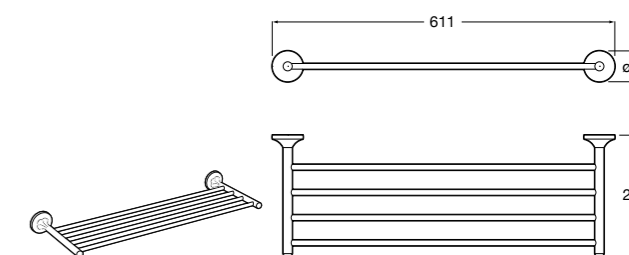

**Cubica**

- 816825001 Решетка для полотенец.

**Classica**

- 816814001 Решетка для полотенец.

Размеры в мм