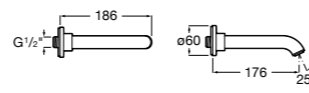

Lanta

5A0803C00 Излив, монтируемый на стену.