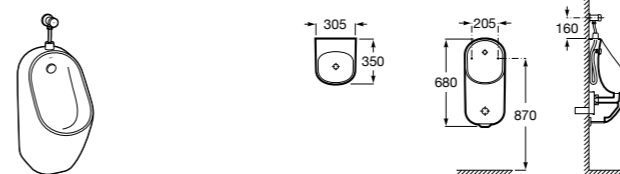

Proton

3590J2000 Электронный писсуар с задним подводом воды, безободковый, питание от сети, 230V.