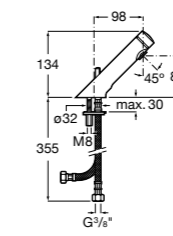

Avant

1. **5A3179C00** Смеситель для раковины, с аэратором и гибкой подводкой. Боковая ручка для регулировки температуры воды.