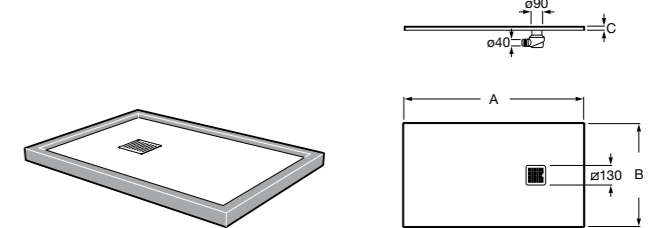

Terran (с рамкой)

Ультралюсший душевой поддон, материал STONEX®, с рамкой.

	A	B	C
До 1800 x 900 x 41	1800	900	41
До 1600 x 900 x 41	1600	900	41
До 1400 x 900 x 41	1400	900	41
До 1200 x 900 x 38	1200	900	38
До 1000 x 900 x 36	1000	900	36
До 1800 x 800 x 41	1800	800	41
До 1600 x 800 x 41	1600	800	41
До 1400 x 800 x 41	1400	800	41
До 1200 x 800 x 38	1200	800	38
До 1000 x 800 x 36	1000	800	36
До 1800 x 750 x 41	1800	750	41
До 1600 x 750 x 41	1600	750	41
До 1400 x 750 x 41	1400	750	41
До 1200 x 750 x 38	1200	750	38
До 1000 x 750 x 36	1000	750	36
До 1800 x 700 x 41	1800	700	41
До 1600 x 700 x 41	1600	700	41
До 1400 x 700 x 41	1400	700	41
До 1200 x 700 x 38	1200	700	38
До 1000 x 700 x 36	1000	700	36

Размеры в мм