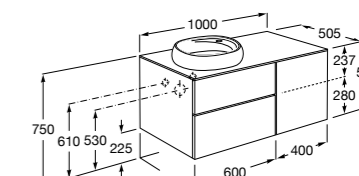

Beyond раковина слева

851396XXX Мебельный модуль для накладной раковины 455 (см. совместимость). Раковина и смеситель не входят в комплект.