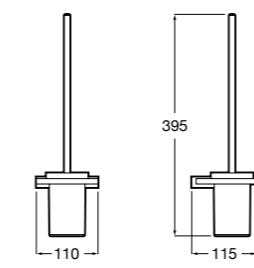

Superinox

817305002 Настенный держатель для щетки.