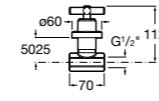

Loft

5A1543C00 Встраиваемый вентиль. 1/2". F-указатель (холодная).
5A1843C00 Встраиваемый вентиль. 1/2". C-указатель (горячая).