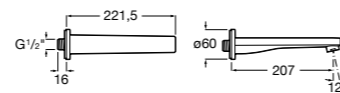

Square

525308900 Излив, монтируемый на стену.

5253089.. Излив, монтируемый на стену. Покрытие Everlux.